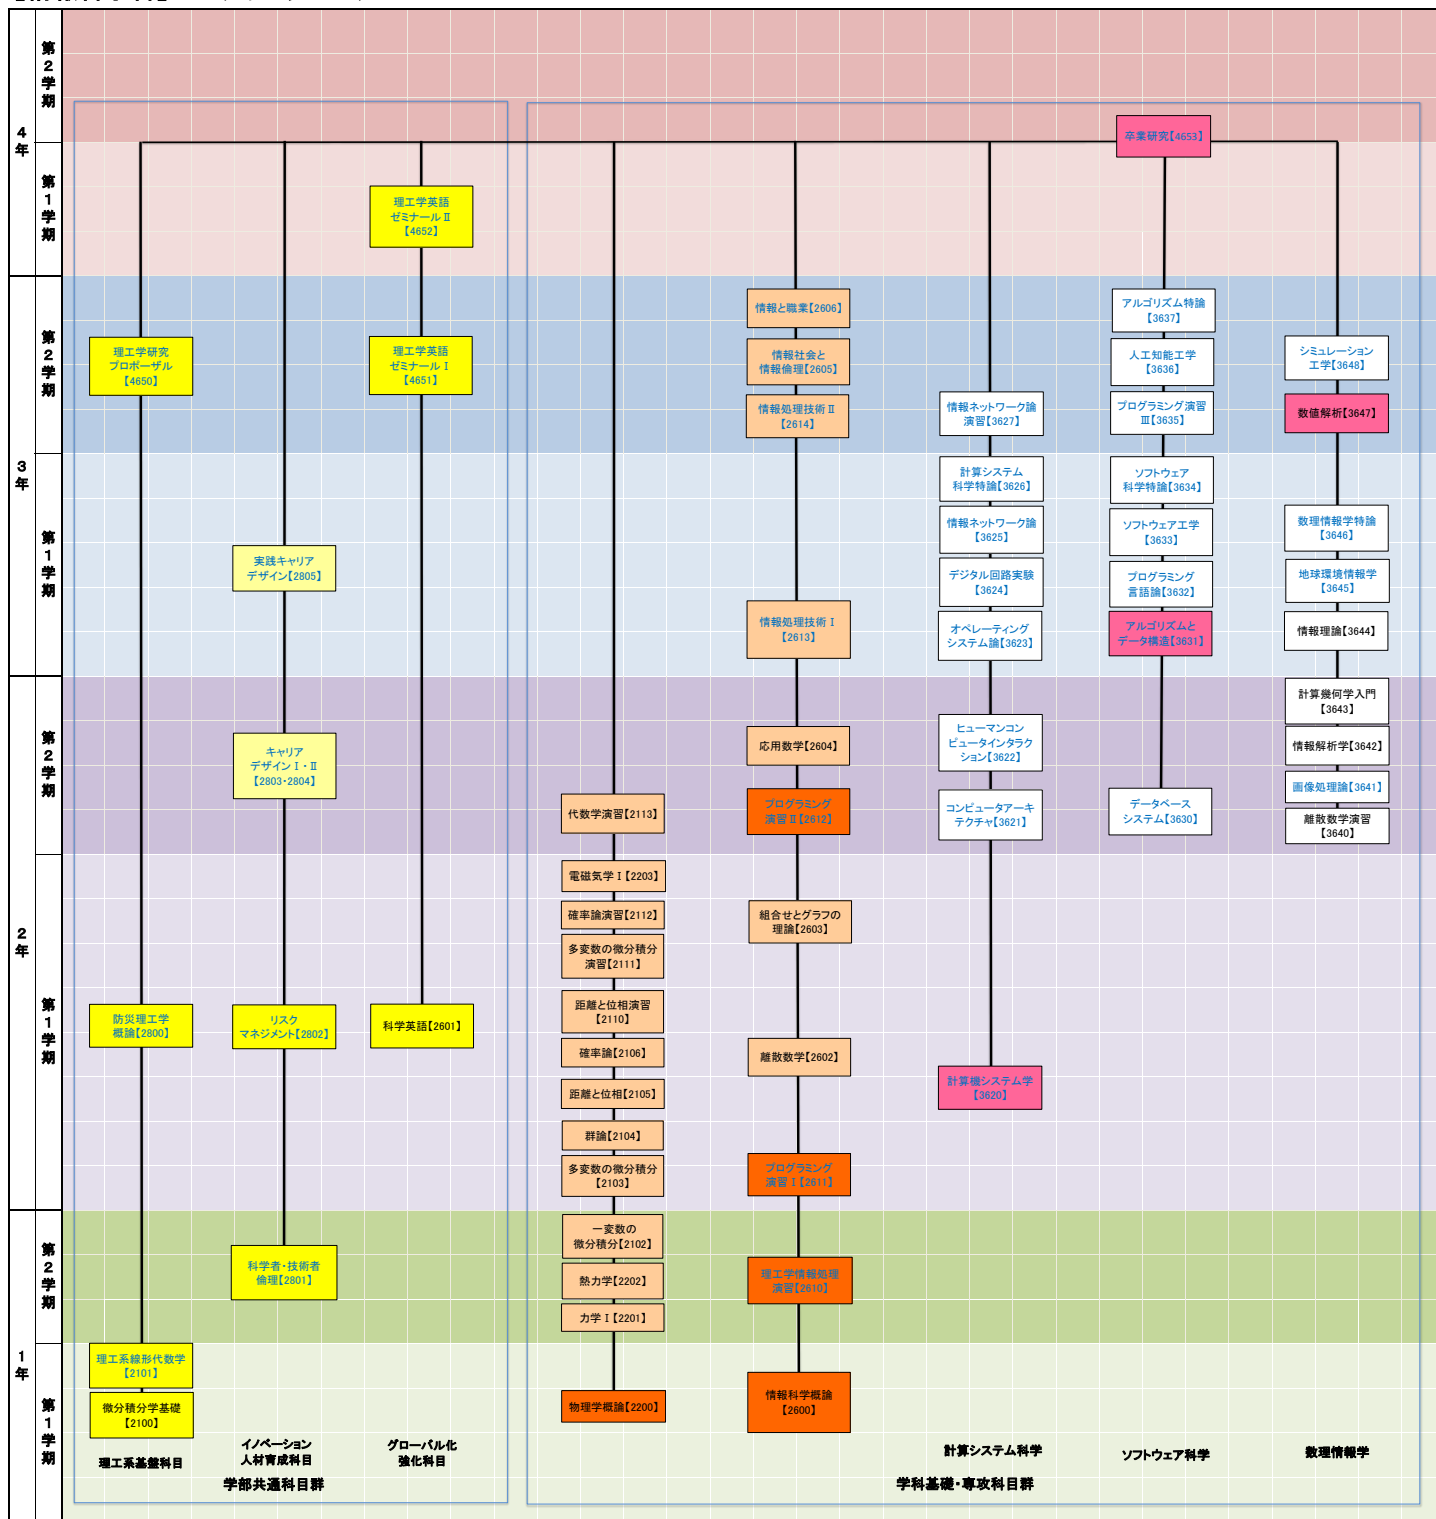

# 【情報科学科】のカリキュラムツリー

青字は、工学・理工学科目

学部共通科目群	必修科目	選択必修科目	選択科目
学科基礎科目群	必修科目	選択必修科目	選択科目
学科専攻科目群	必修科目	選択必修科目	選択科目